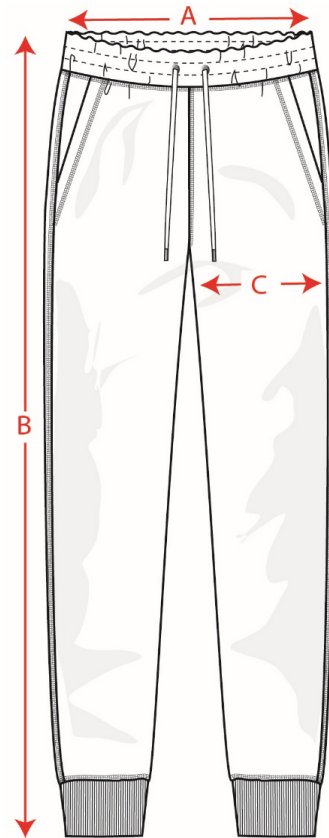

110-34 Sweathose, lang, Unisex

Größen/Sizes	S	M	L	XL	XXL
<b>A: 1/2 Taille/ Half Waist</b>	38 cm	41 cm	44 cm	47 cm	50 cm
<b>B: Seitenlänge / Leg Length</b>	102 cm	104 cm	106 cm	108 cm	110 cm
<b>C: 1/2 Oberschenkelweite/ Half Tigh</b>	29,3 cm	30 cm	31 cm	32,5 cm	34 cm